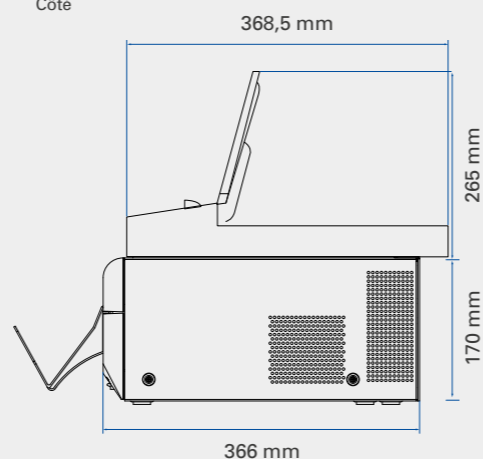

SL620 II

La technologie d'impression par sublimation thermique DNP assure des tirages de qualité constante en point de vente.

POINTS DE VENTE

Des petits commerces aux GMS.

- Démarrage rapide d'une activité photo
- Fonctionnalités génératrices de chiffre d'affaires
- Augmentation du trafic clients
- Produits à valeur ajoutée

PHOTOGRAPHES PROFESSIONNELS

Assez compact pour passer partout.

- Haute capacité d'impression
- Équipement de taille réduite pour une qualité d'impression supérieure
- Large gamme de formats d'impression
- Mode Événement inclus et Application PartyPrint (en option)

CARACTÉRISTIQUES SL620 II (SYSTÈME DE COMMANDE + IMPRIMANTE)¹

	DT-T6mini	DS620
Dimensions	275(l) x 368,5(p) x 435(h) mm	275(l) x 366(p) x 170(h) mm
Poids (approx.)	16,7 kg	4,7 kg
Code produit	21263000	
Dimensions	275(l) x 364(p) x 265(h) mm	275(l) x 366(p) x 170(h) mm
Poids (approx.)	4,7 kg	12 kg
Interface arrière	USB 3.0 x 4 ports, USB 2.0 x 2 ports, LAN x 1 port	USB 2.0
Alimentation	110-240 V CA 50/60 Hz	110-240 V CA 50/60 Hz
Vitesse d'impression (approx.)	-	8,4 s : 10 x 15 cm (4 x 6")
Finitions d'impression	-	Brillant, Mat, Satiné, Brillant Sélectif et Lustré
Écran	Écran multitouch LCD 11,6" (1 366 x 768 pixels)	-
PC	Système d'exploitation : Windows 10 intégré (64 bits) / Processeur : Intel Celeron N3010 / Mémoire : 4 Go DDR3 / Disque dur : SSD 128 Go	-
Connectivité mobile	Connexion filaire pour Apple, Android et Windows Phone : Micro USB, USB type C, Lightning / Connexion sans fil via l'application DNP (iOS et Android).	-
Lecteur média	SD, Micro SD, MS, MS micro, xD, CF, mémoire USB	-
Imprimantes compatibles	RX1HS, DS40, DS620, DS80, DS820, DS80DX, Fargo® DTC1250e	-

⁽¹⁾Boîtier de routeur inclus.

CONSOMMABLES