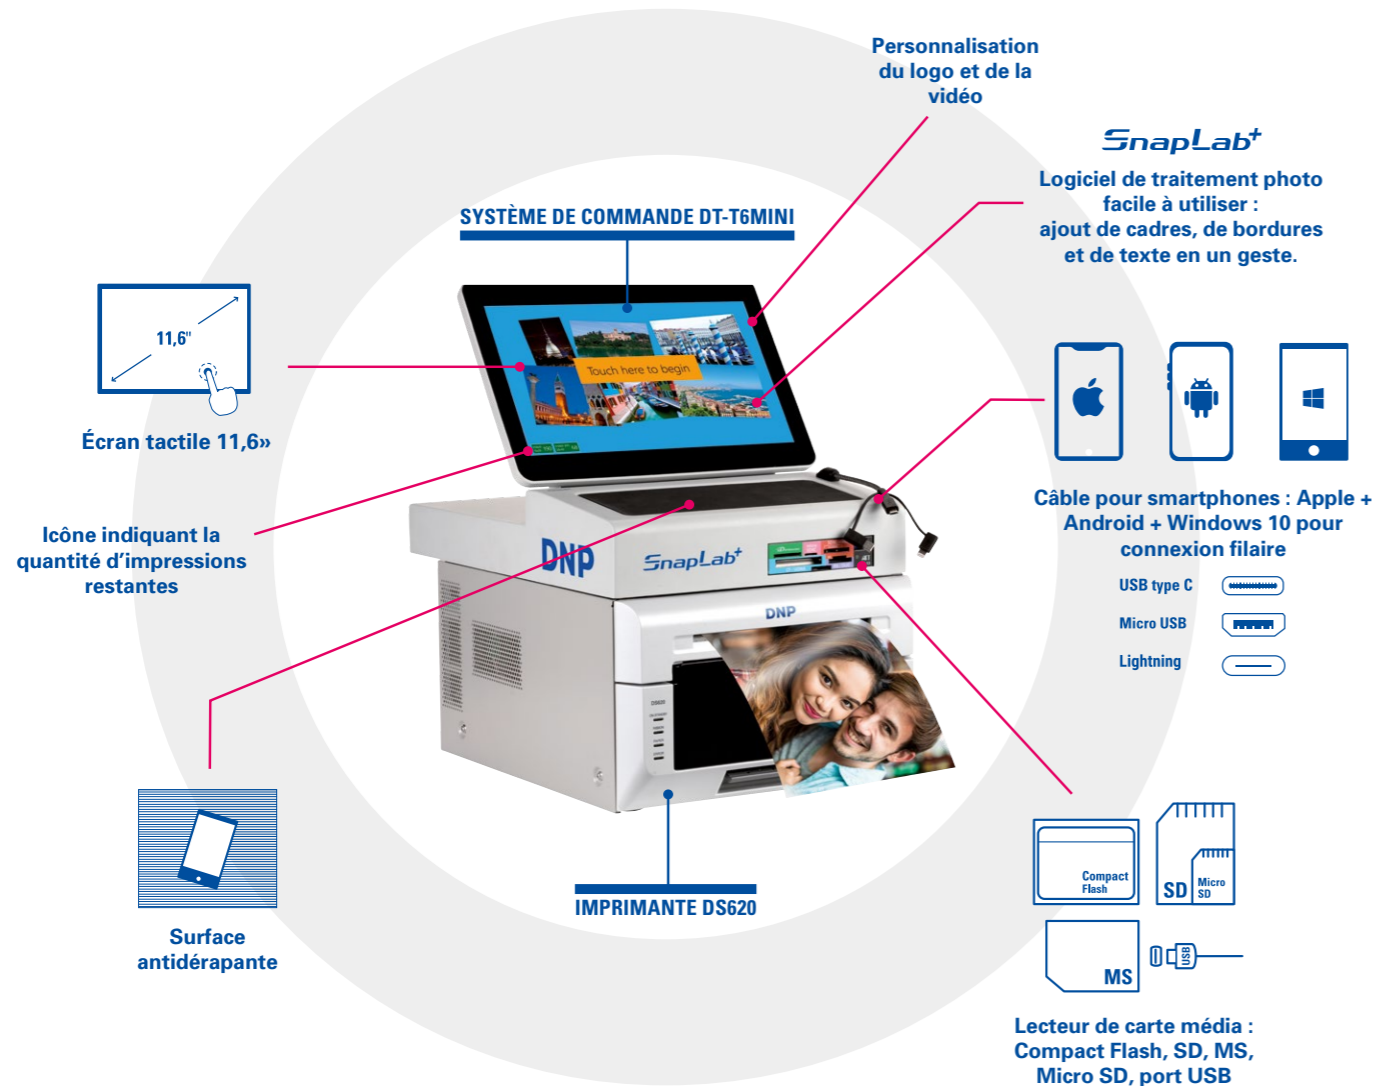

CARACTÉRISTIQUES SL620 II (SYSTÈME DE COMMANDE + IMPRIMANTE)¹

	DT-T6mini	DS620
Dimensions	275(l) x 368,5(p) x 435(h) mm	275(l) x 366(p) x 170(h) mm
Poids (approx.)	16,7 kg	4,7 kg
Code produit	21263000	
Dimensions	275(l) x 364(p) x 265(h) mm	275(l) x 366(p) x 170(h) mm
Poids (approx.)	4,7 kg	12 kg
Interface arrière	USB 3.0 x 4 ports, USB 2.0 x 2 ports, LAN x 1 port	USB 2.0
Alimentation	110-240 V CA 50/60 Hz	110-240 V CA 50/60 Hz
Vitesse d'impression (approx.)	-	8,4 s : 10 x 15 cm (4 x 6")
Finitions d'impression	-	Brillant, Mat, Satiné, Brillant Sélectif et Lustré
Écran	Écran multitouch LCD 11,6" (1 366 x 768 pixels)	-
PC	Système d'exploitation : Windows 10 intégré (64 bits) / Processeur : Intel Celeron N3010 / Mémoire : 4 Go DDR3 / Disque dur : SSD 128 Go	-
Connectivité mobile	Connexion filaire pour Apple, Android et Windows Phone : Micro USB, USB type C, Lightning / Connexion sans fil via l'application DNP (iOS et Android).	-
Lecteur média	SD, Micro SD, MS, MS micro, xD, CF, mémoire USB	-
Imprimantes compatibles	RX1HS, DS40, DS620, DS80, DS820, DS80DX, Fargo® DTC1250e	-

SCHEMA TECHNIQUE

Avant

Côté

SL620 II

Imprimante DS620 + Terminal de commande DT-T6mini

Le kiosque photo «tout-en-un» pour des tirages en point de vente hautement rentables.

Le SL620 II est un kiosque photo autonome compact combinant l'imprimante phare de DNP, la DS620, un terminal de commande et le logiciel Snaplab+ intégré.

Conçu pour attirer des clients en point de vente et générer du chiffre d'affaires additionnel, le SL620 convient également aux photographes professionnels souhaitant diversifier leurs sources de revenus.

Générez du chiffre d'affaires et du trafic clients en point de vente

Encombrement minimum, bénéfices maximum.

La combinaison d'un terminal de commande avec un écran tactile de 11.6" et l'imprimante phare de DNP, la DS620.