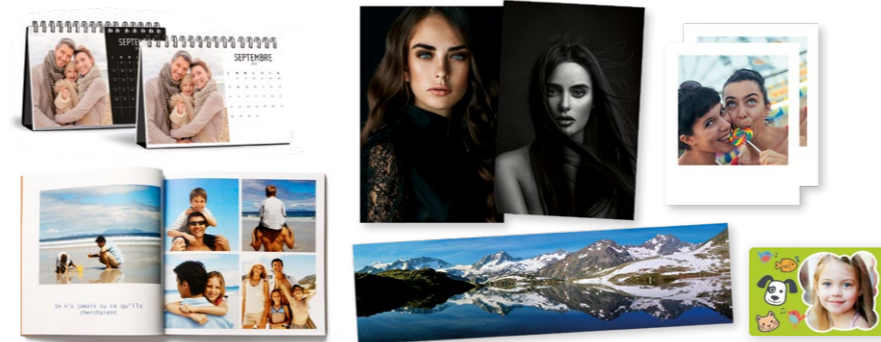

Lancez votre activité photo dès aujourd'hui !

KIOSQUE TOUT-EN-UN

DESIGN COMPACT

LOGICIEL INTUITIF

TIRAGES MULTIFORMATS

PRODUITS À VALEUR AJOUTÉE

PASSEPORTS BIOMÉTRIQUES⁽¹⁾

TIRAGES PANORAMIQUES

Générez du chiffre d'affaires et du trafic clients en point de vente

Encombrement minimum, bénéfices maximum.

La combinaison d'un terminal de commande avec un écran tactile de 11.6" et l'imprimante phare de DNP, la DS620.

Retour garanti sur investissement

Augmentez le panier moyen en point de vente.

PRODUITS À VALEUR AJOUTÉE

Large gamme de produits et services

- ▶ Tirages photo multiformats
- ▶ Photo d'identité
- ▶ Impressions avec bordure
- ▶ Calendriers
- ▶ Tirages panoramiques
- ▶ Cartes photo⁽²⁾
- ▶ Cartes de vœux
- ▶ Album photos⁽³⁾
- ▶ Compositions photo