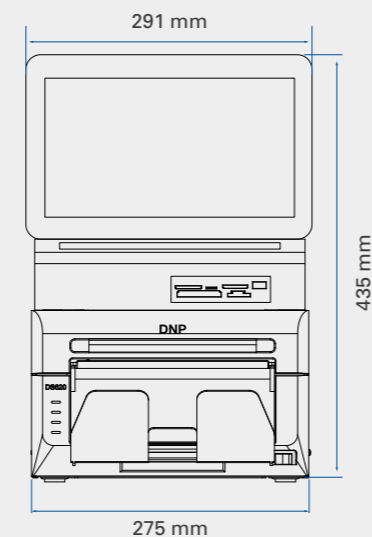

DT-T6mini	DS620
Dimensions	275(l) x 368,5(p) x 435(h) mm	275(l) x 366(p) x 170(h) mm
Poids (approx.)	16,7 kg	4,7 kg
Code produit	21263000	
Dimensions	275(l) x 364(p) x 265(h) mm	275(l) x 366(p) x 170(h) mm
Poids (approx.)	4,7 kg	12 kg
Interface arrière	USB 3.0 x 4 ports, USB 2.0 x 2 ports, LAN x 1 port	USB 2.0
Alimentation	110-240 V CA 50/60 Hz	110-240 V CA 50/60 Hz
Vitesse d'impression (approx.)	-	8,4 s : 10 x 15 cm (4 x 6")
Finitions d'impression	-	Brillant, Mat, Satiné, Brillant Sélectif et Lustré
Écran	Écran multitouch LCD 11,6" (1 366 x 768 pixels)	-
PC	Système d'exploitation : Windows 10 intégré (64 bits) / Processeur : Intel Celeron N3010 / Mémoire : 4 Go DDR3 / Disque dur : SSD 128 Go	-
Connectivité mobile	Connexion filaire pour Apple, Android et Windows Phone : Micro USB, USB type C, Lightning / Connexion sans fil via l'application DNP (iOS et Android).	-
Lecteur média	SD, Micro SD, MS, MS micro, xD, CF, mémoire USB	-
Imprimantes compatibles	RX1HS, DS40, DS620, DS80, DS820, DS80DX, Fargo® DTC1250e	-

⁽¹⁾Boîtier de routeur inclus.

CONSOMMABLES

Description	Code produit	Tirages/boîte
10 x 15 cm (4 x 6")	212624	800
15 x 20 cm (6 x 8")	212626	400
15 x 23 cm (6 x 9")	212629	360
13 x 18 cm (5 x 7")	212627	460
Médias perforés	Disponible pour DS620 en 10 x 15 cm et 15 x 20 cm (également pour DS40 et RX1HS)	
Médias autocollants	Disponible pour DS620 en 10 x 15 cm et 15 x 20 cm	

SCHEMA TECHNIQUE

Avant